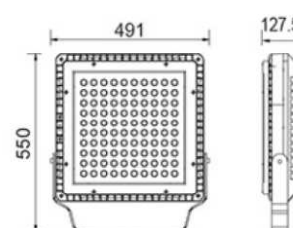

Courbe Photométrique